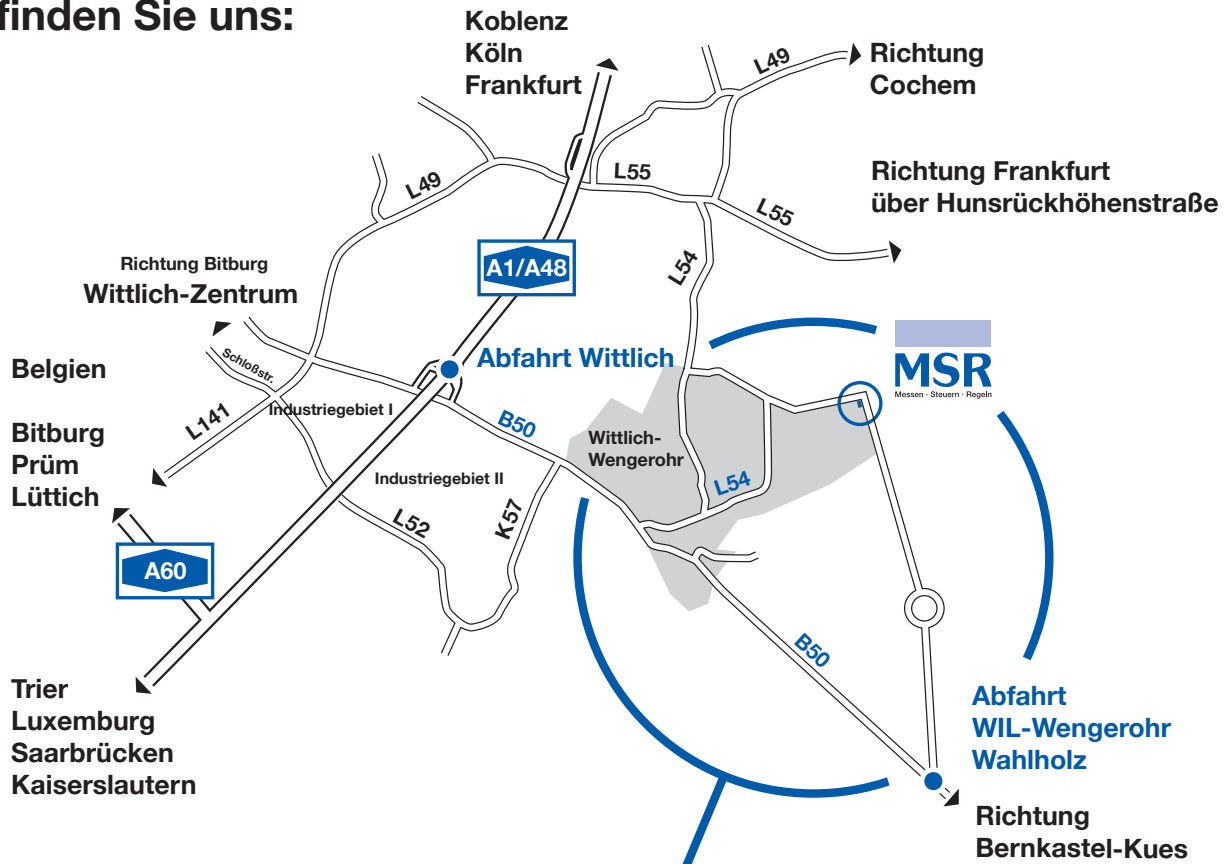

So finden Sie uns:

MSR GmbH
 Zum Rachtiger Wald 2
 D-54516 Wittlich
Telefon (06571) 9771-0
 Fax (06571) 9771-59
 info@msr-schaltanlagen.de
 www.msr-schaltanlagen.de